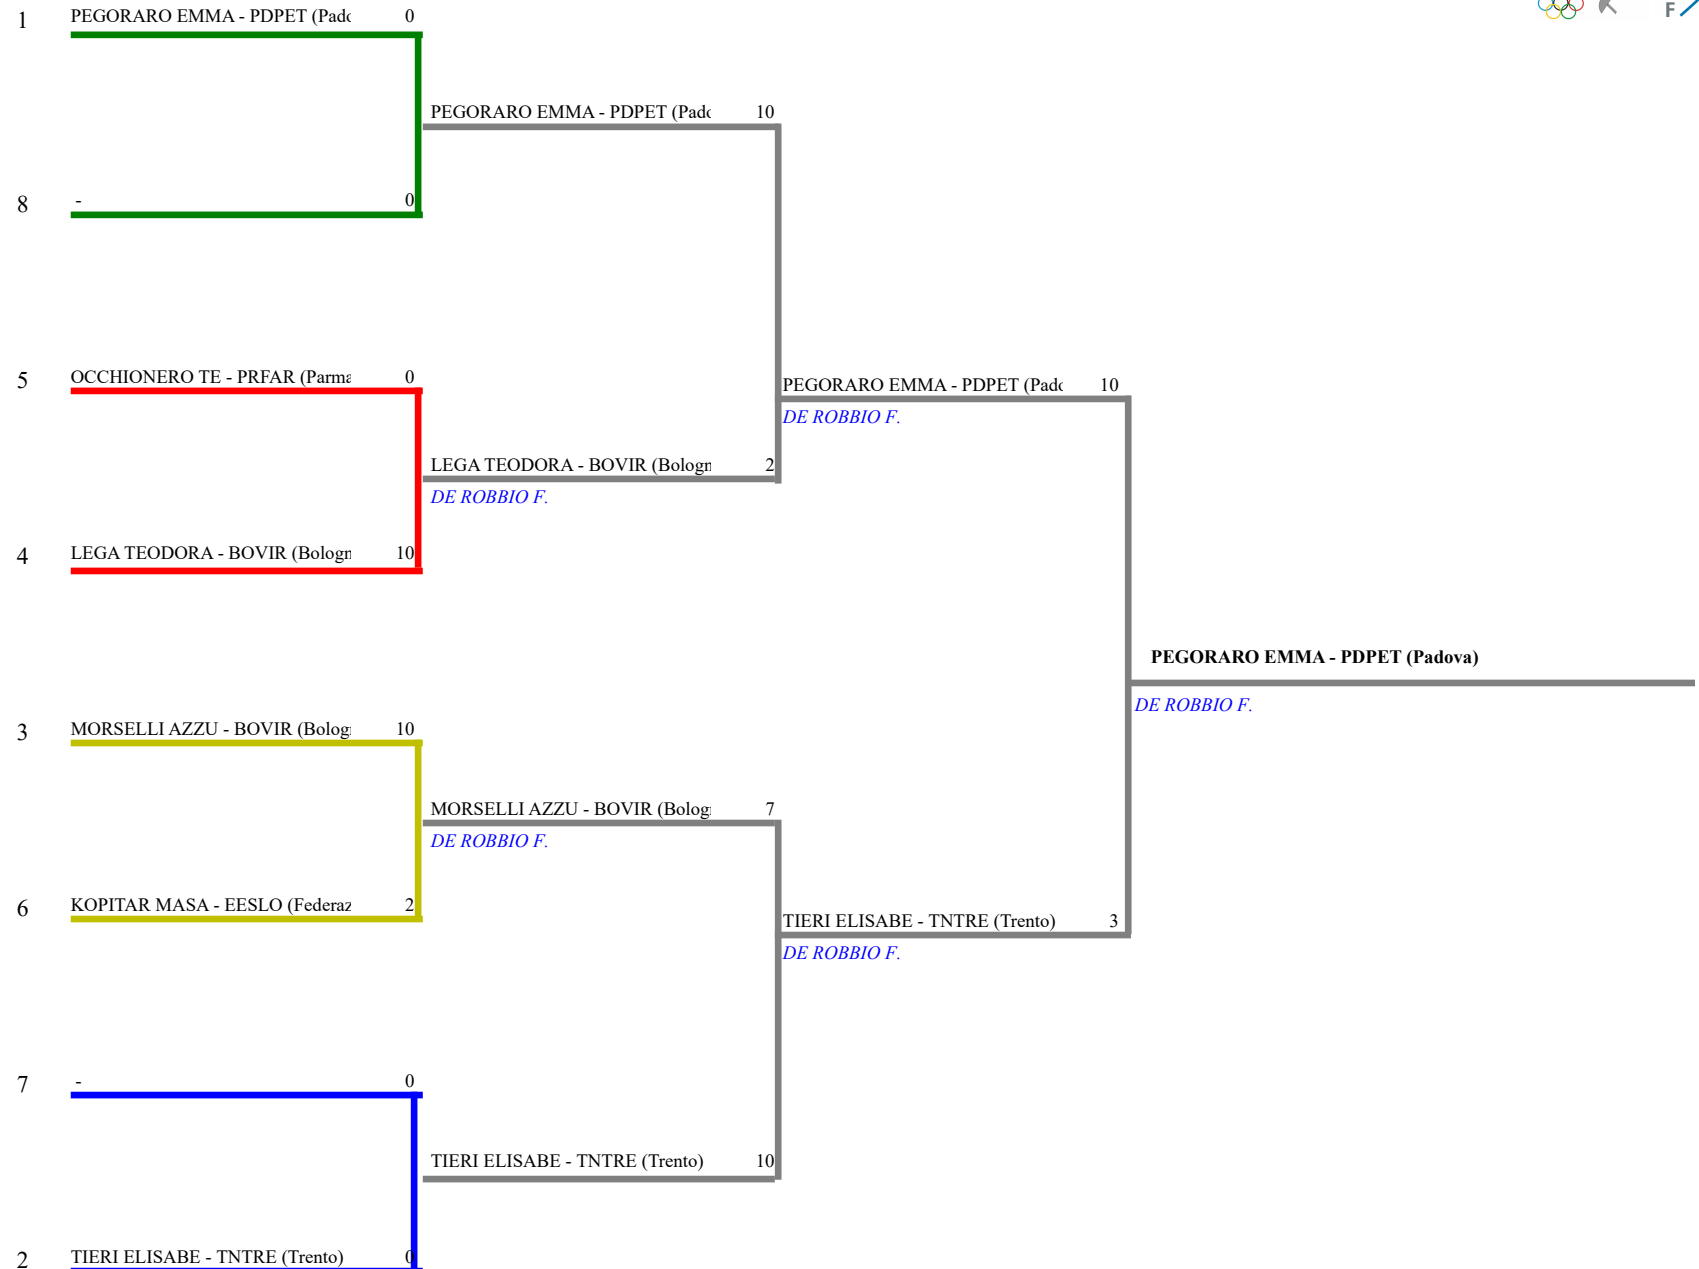

FEDERAZIONE ITALIANA SCHERMA
FEDERATION INTERNATIONALE D'ESCRIME

Classifica definitiva   Sciabola femminile
1   Giovanissimi/Giovanissime

2^ Prova 1^ tranche GPG Interregionale (Fioretto /

San Giorgio di Nogaro (UD) - 2^ Prova 1^ tran

Stampa: 27/01/2019   15:17

<u>Classifica</u>	<u>NumFis</u>	<u>Cognome</u>	<u>Nome</u>	<u>Del</u>	<u>Denominazione</u>
1	680005	PEGORARO	EMMA	30/03/07	PETRARCA SCHERMA M°RYSZARD ZUB
2	687779	TIERI	ELISABETTA GAIA	01/10/07	CS TRENINA ENRICO TETTAMANTI
3	688940	MORSELLI	AZZURRA	12/07/07	VIRTUS SCHERMA BOLOGNA
	688938	LEGA	TEODORA	15/02/07	VIRTUS SCHERMA BOLOGNA
5	694907	OCCHIONERO	TERESA	04/08/07	CLUB SCHERMA LA FARNESIANA
6	696886	KOPITAR	MASA	01/01/07	Federazione SLOVENA

Sciabola femminile Giovanissime
TABELLONE DEI QUARTI DI FINALE