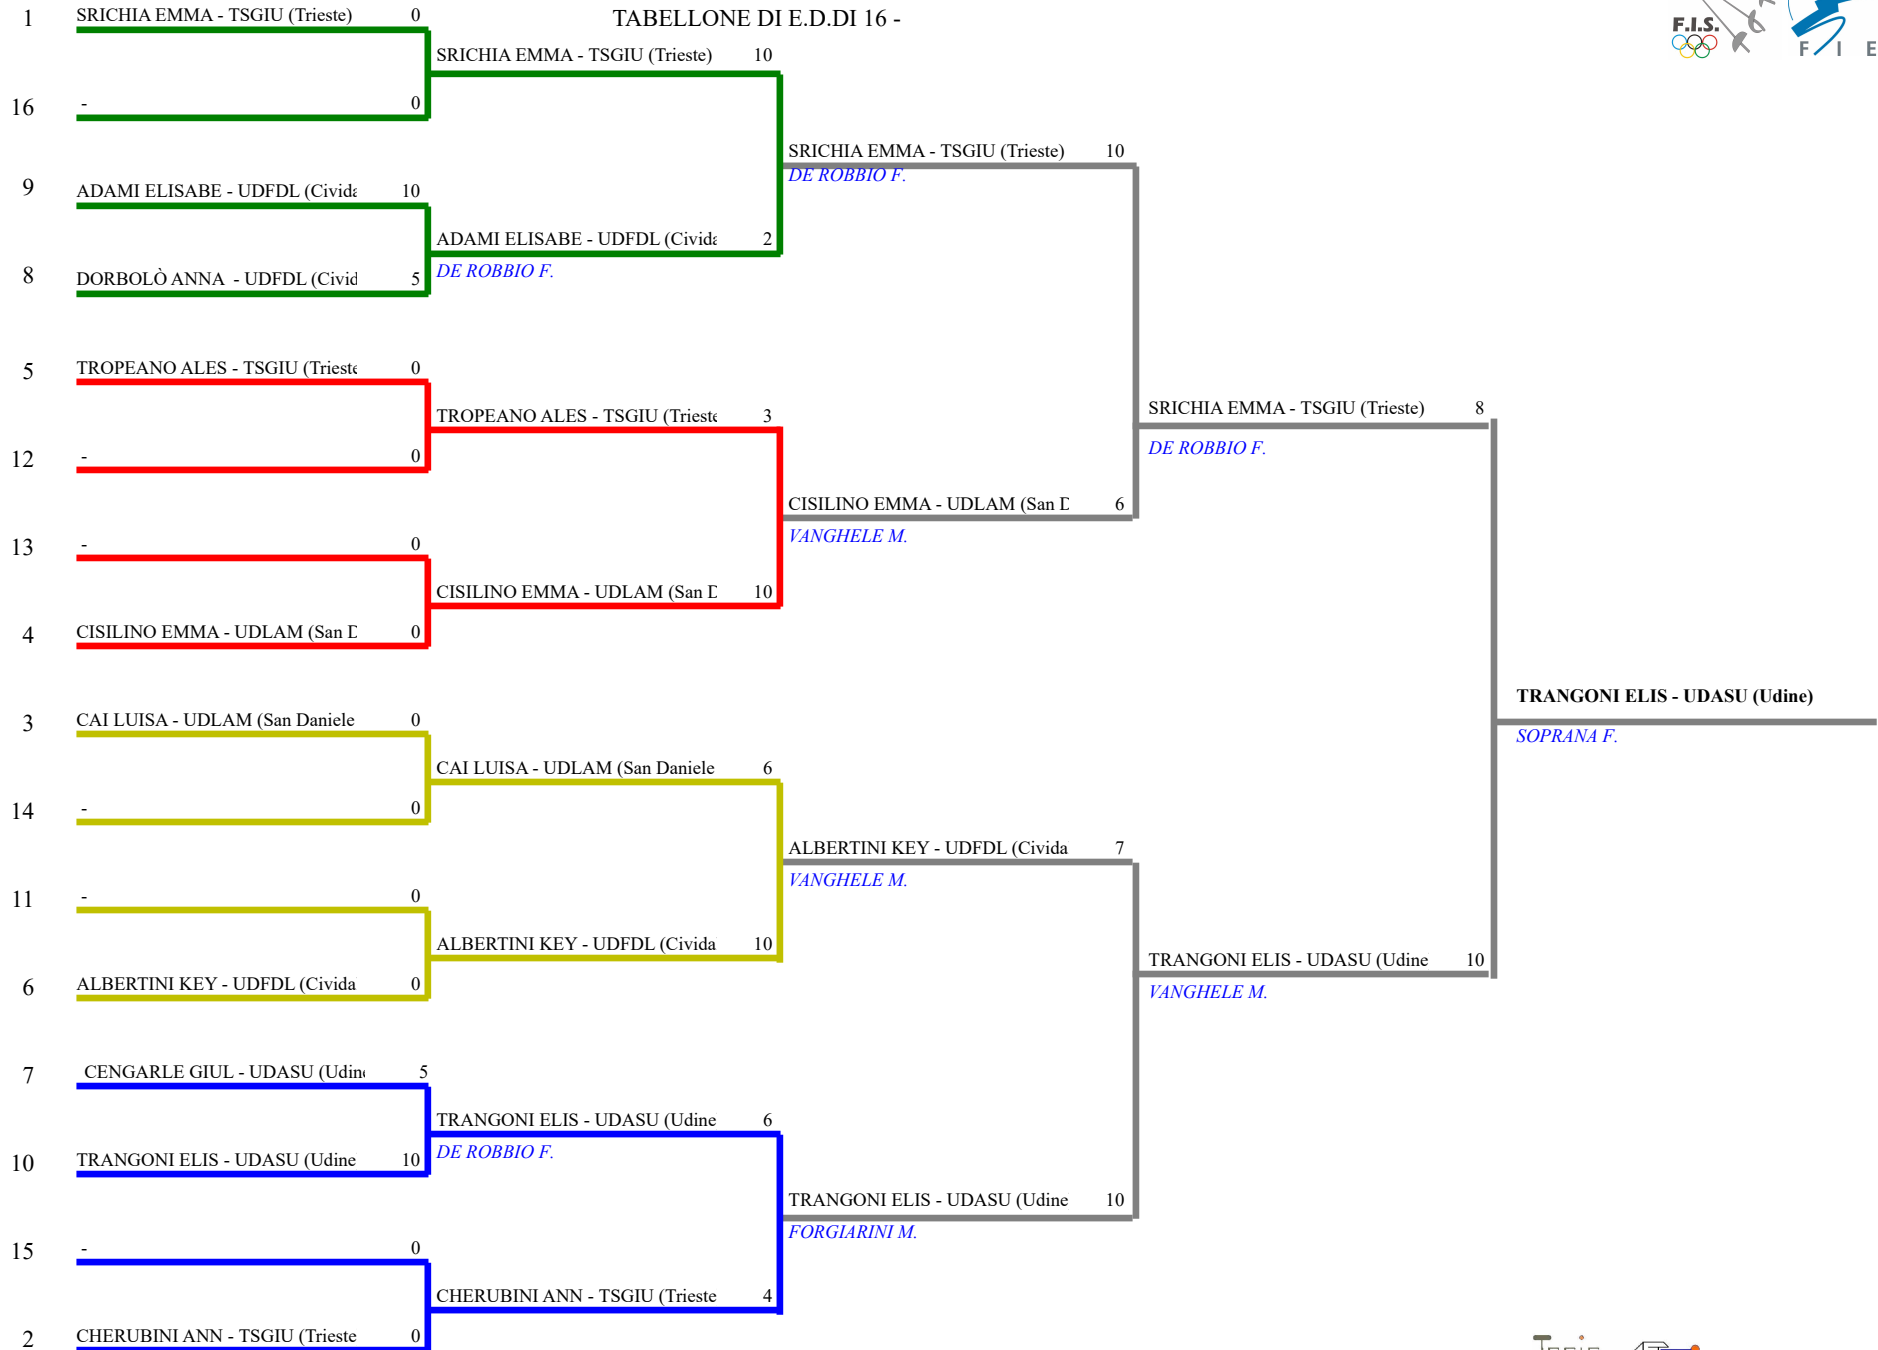

Spada femminile Giovanissime

TABELLONE DI E.D.DI 16 -

FEDERAZIONE ITALIANA SCHERMA
FEDERATION INTERNATIONALE D'ESCRIME

Classifica provvisoria ai gironi

Spada femminile
Giovanissimi/Giovanissime

Gran Premio Regionale Libertas: 1. prova cat. Juni

Gemona del Friuli (UD) - Gran Premio Regi

Stampa: 13/10/2018 19:37

<u>Classifica</u>	<u>N.Fis</u>	<u>Cognome</u>	<u>Nome</u>	<u>Sigla Soc.</u>	<u>Girone</u>	<u>V/A</u>	<u>Diff.</u>	<u>Stocc.</u>	<u>Ricev..</u>	<u>Passano:</u>	<u>10</u>
1	678755	SRICCHIA	EMMA	TSGIU	1	1	1,00	10	20	10	Qualificata
2	675470	CHERUBINI	ANNA	TSGIU	2	2	1,00	6	18	12	Qualificata
3	688058	CAI	LUISA	UDLAM	3	1	0,75	9	19	10	Qualificata
4	690880	CISILINO	EMMA	UDLAM	4	2	0,50	1	16	15	Qualificata
5	690658	TROPEANO	ALESSIA	TSGIU	5	2	0,50	0	17	17	Qualificata
6	664433	ALBERTINI	KEYRA	UDFDL	6	2	0,50	-1	16	17	Qualificata
7	694471	CENGARLE	GIULIA	UDASU	7	1	0,25	-2	16	18	Qualificata
8	686073	DORBOLÒ	ANNA REBECCA	UDFDL	8	1	0,25	-6	12	18	Qualificata
9	692869	ADAMI	ELISABETTA	UDFDL	9	1	0,25	-11	8	19	Qualificata
10	689010	TRANGONI	ELISA	UDASU	10	2	0,00	-6	13	19	Qualificata