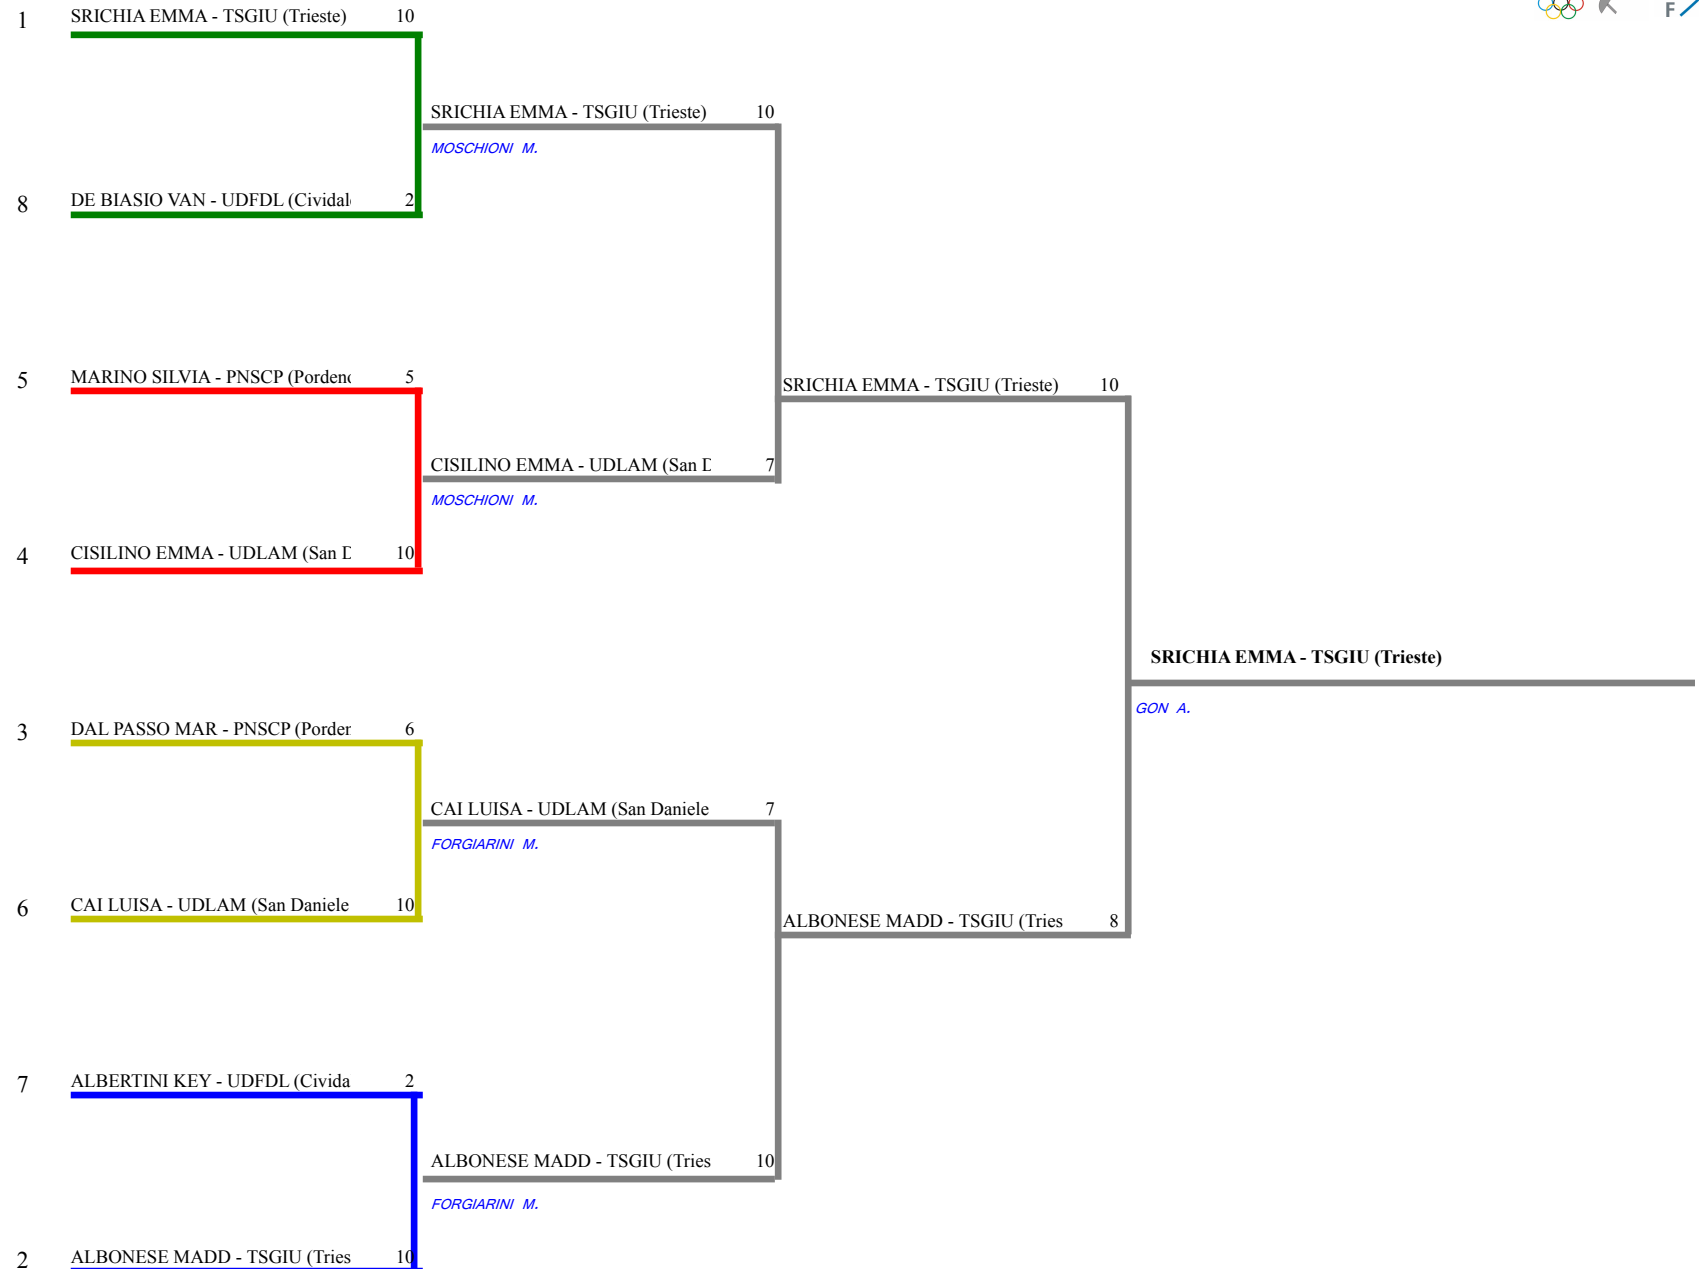

FEDERAZIONE ITALIANA SCHERMA
FEDERATION INTERNATIONALE D'ESCRIME

Classifica definitiva Spada femminile
1 Maschietti/Bambine

Campionato Regionale FVG GPG - 3° Trofeo Reg. Prom

Pordenone (PN) - Campionato Regionale FVG

Stampa: 27/05/2018 13:52

<u>Classifica</u>	<u>NumFis</u>	<u>Cognome</u>	<u>Nome</u>	<u>Del</u>	<u>Denominazione</u>
1	678755	SRICHIA	EMMA	01/09/07	SAN GIUSTO SCHERMA
2	675466	ALBONESE	MADDALENA	03/04/07	SAN GIUSTO SCHERMA
3	690880	CISILINO	EMMA	24/10/07	CLUB SCHERMA LAME FRIULANE
	688058	CAI	LUISA	20/06/07	CLUB SCHERMA LAME FRIULANE
5	683412	DAL PASSO	MARTINA	03/11/07	SOCIETA' SCHERMA PORDENONE
6	684256	MARINO	SILVIA SOPHIA	07/03/07	SOCIETA' SCHERMA PORDENONE
7	664433	ALBERTINI	KEYRA	05/12/07	FIORE DEI LIBERI CIVIDALE UDINE
8	692868	DE BIASIO	VANESSA	28/02/07	FIORE DEI LIBERI CIVIDALE UDINE

Spada femminile Bambine

TABELLONE DEI QUARTI DI FINALE