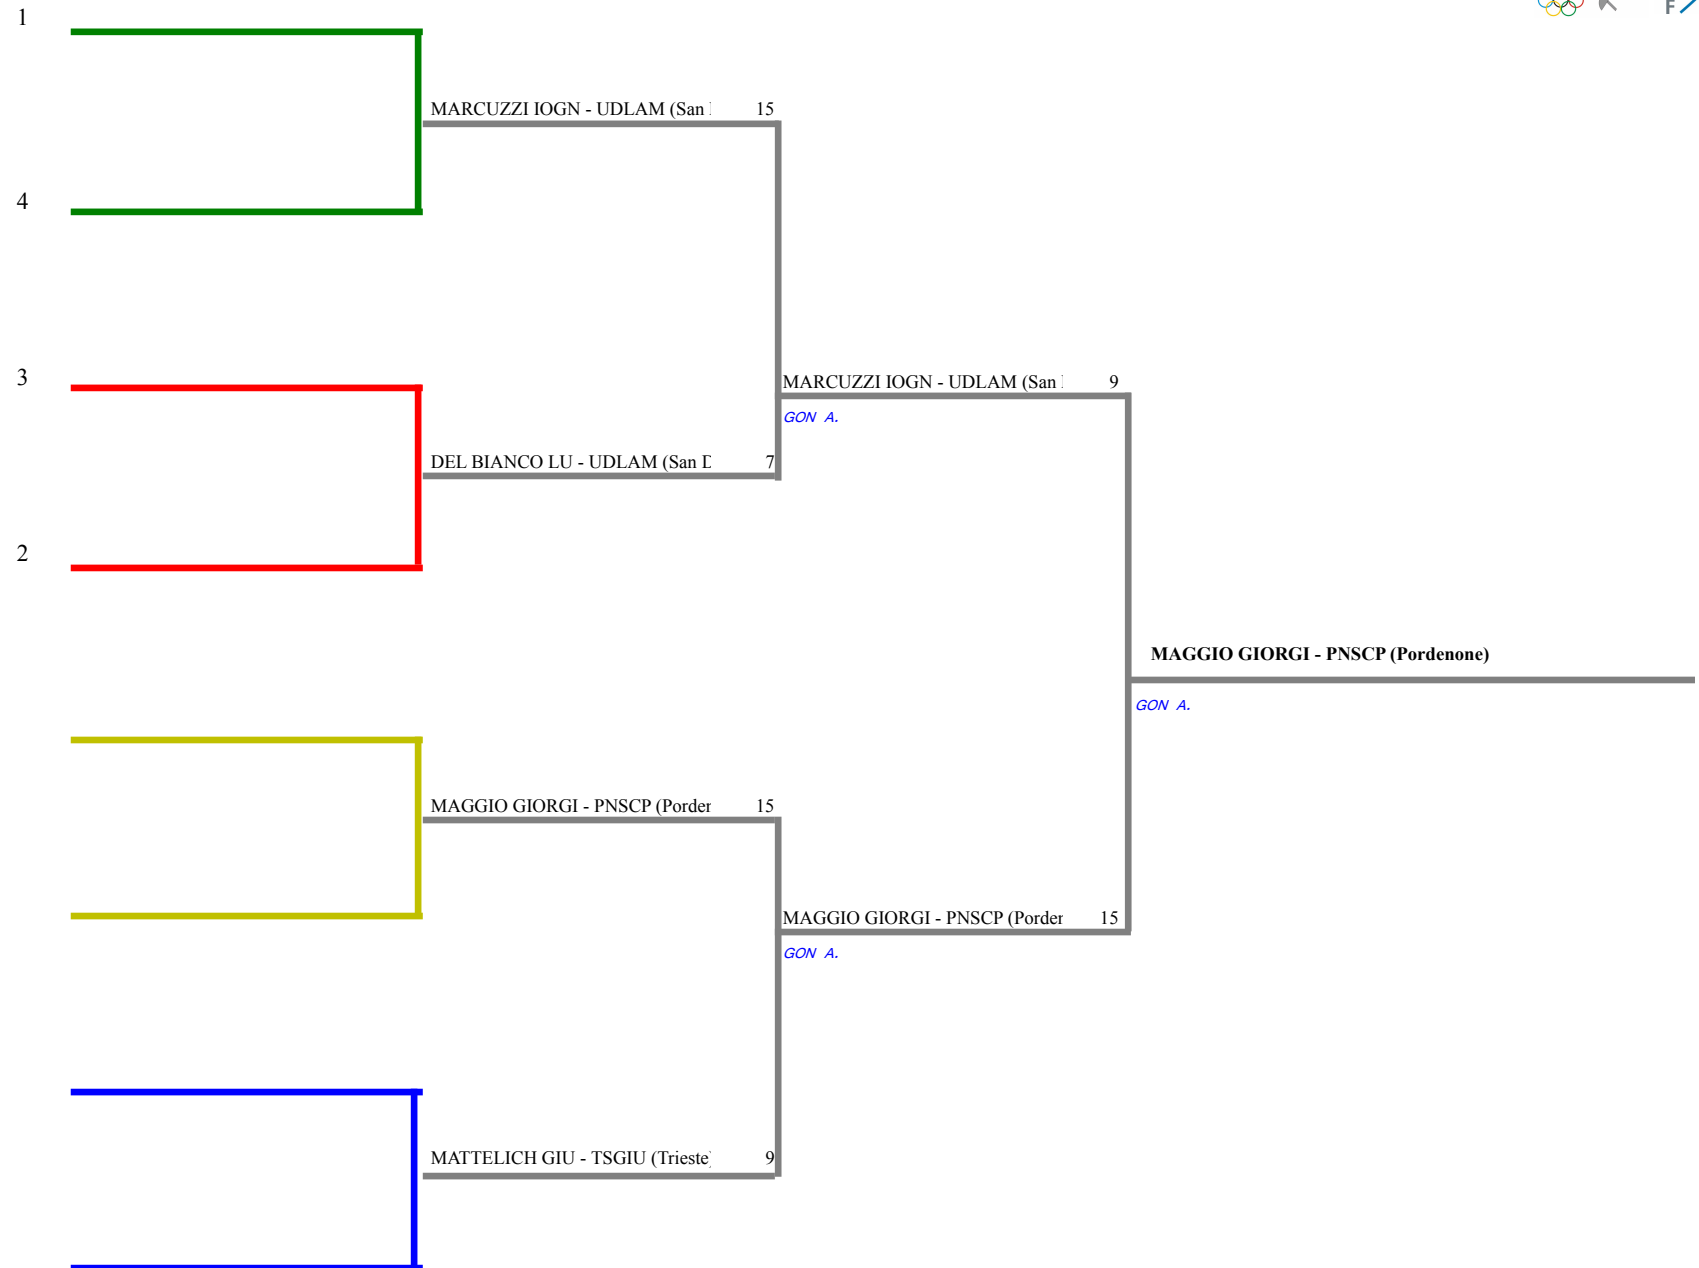

**FEDERAZIONE ITALIANA SCHERMA**  
**FEDERATION INTERNATIONALE D'ESCRIME**

Classifica definitiva Spada femminile  
1 Ragazzi/Ragazze

Trofeo CONI 2018 fase regionale FVG

Pordenone (PN) - Trofeo CONI 2018 fase regio

Spada femminile Ragazze

TABELLONE DEI QUARTI DI FINALE

**FEDERAZIONE ITALIANA SCHERMA**  
**FEDERATION INTERNATIONALE D'ESCRIME**

Classifica provvisoria ai gironi

Spada femminile  
Ragazzi/Ragazze

Trofeo CONI 2018 fase regionale FVG