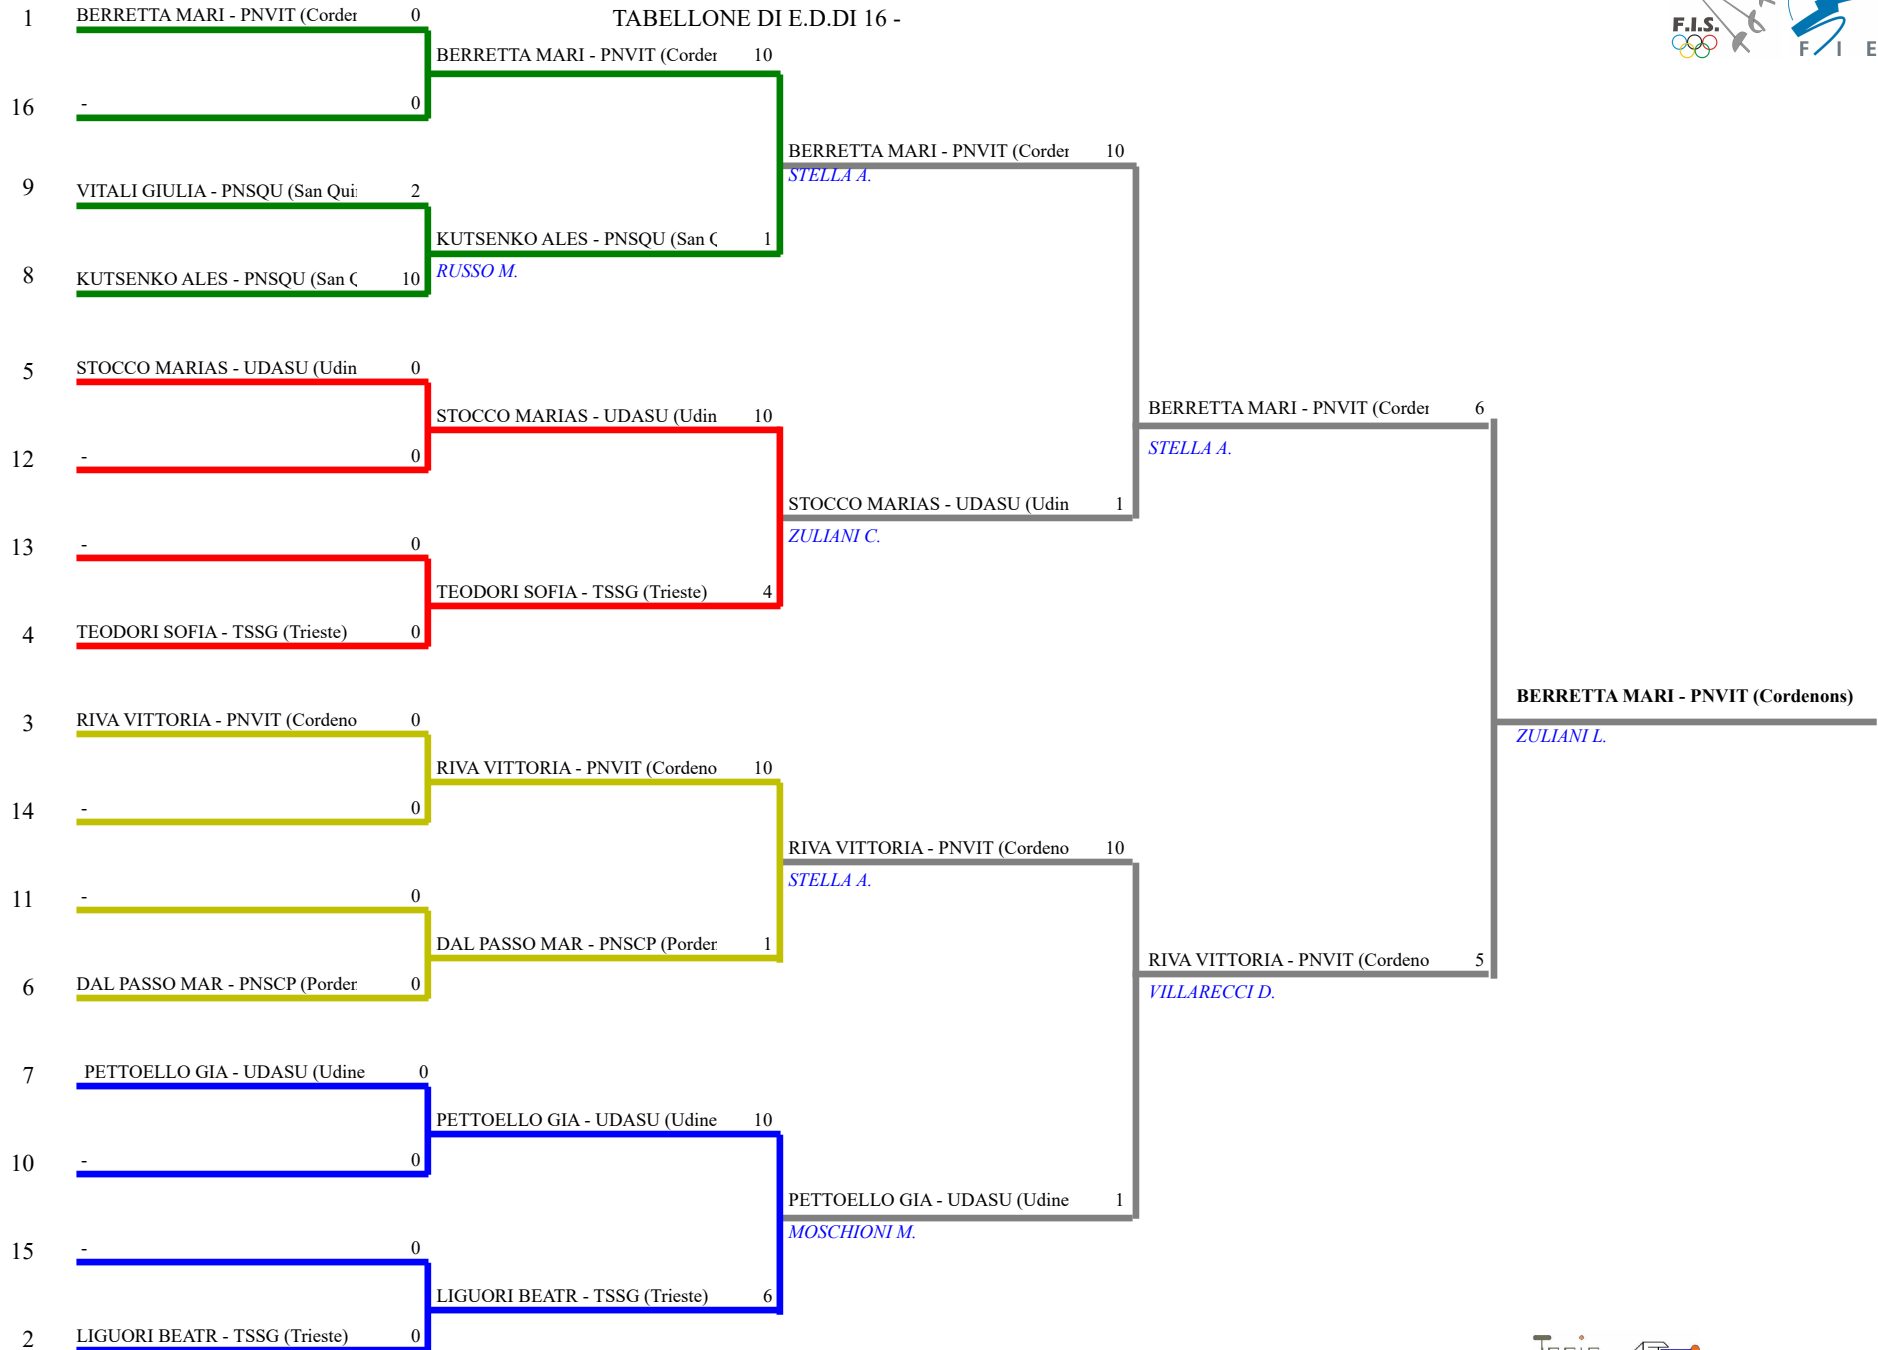

Fioretto femminile Giovanissime

TABELLONE DI E.D.DI 16 -

FEDERAZIONE ITALIANA SCHERMA
FEDERATION INTERNATIONALE D'ESCRIME

Classifica provvisoria ai gironi

Fioretto femminile

Giovanissimi/Giovanissime

2. Prova Gran Premio Regionale Junior F/SP (Friul

Pordenone (PN) - 2. Prova Gran Premio Reg

Stampa: 16/12/2017 18:24

<u>Classifica</u>	<u>N.Fis</u>	<u>Cognome</u>	<u>Nome</u>	<u>Sigla Soc.</u>	<u>Girone</u>	<u>V/A</u>	<u>Diff.</u>	<u>Stocc.</u>	<u>Ricev..</u>	<u>Passano:</u>	<u>9</u>
1	681166	BERRETTA	MARIAVITTORIA	PNVIT	1	1	1,00	17	20	3	Qualificata
2	666951	LIGUORI	BEATRICE	TSSG	2	1	0,75	6	15	9	Qualificata
3	672241	RIVA	VITTORIA	PNVIT	3	2	0,67	5	13	8	Qualificata
4	673572	TEODORI	SOFIA ELENA	TSSG	4	2	0,67	4	13	9	Qualificata
5	682644	STOCCO	MARIASOLE	UDASU	5	2	0,67	3	13	10	Qualificata
6	683412	DAL PASSO	MARTINA	PNSCP	6	1	0,50	-1	12	13	Qualificata
7	679422	PETTOELLO	GIADA	UDASU	7	1	0,25	-5	11	16	Qualificata
8	680174	KUTSENKO	ALESSIA	PNSQU	8	2	0,00	-12	3	15	Qualificata
9	689622	VITALI	GIULIA	PNSOU	9	1	0,00	-17	3	20	Qualificata

9,00 3,00