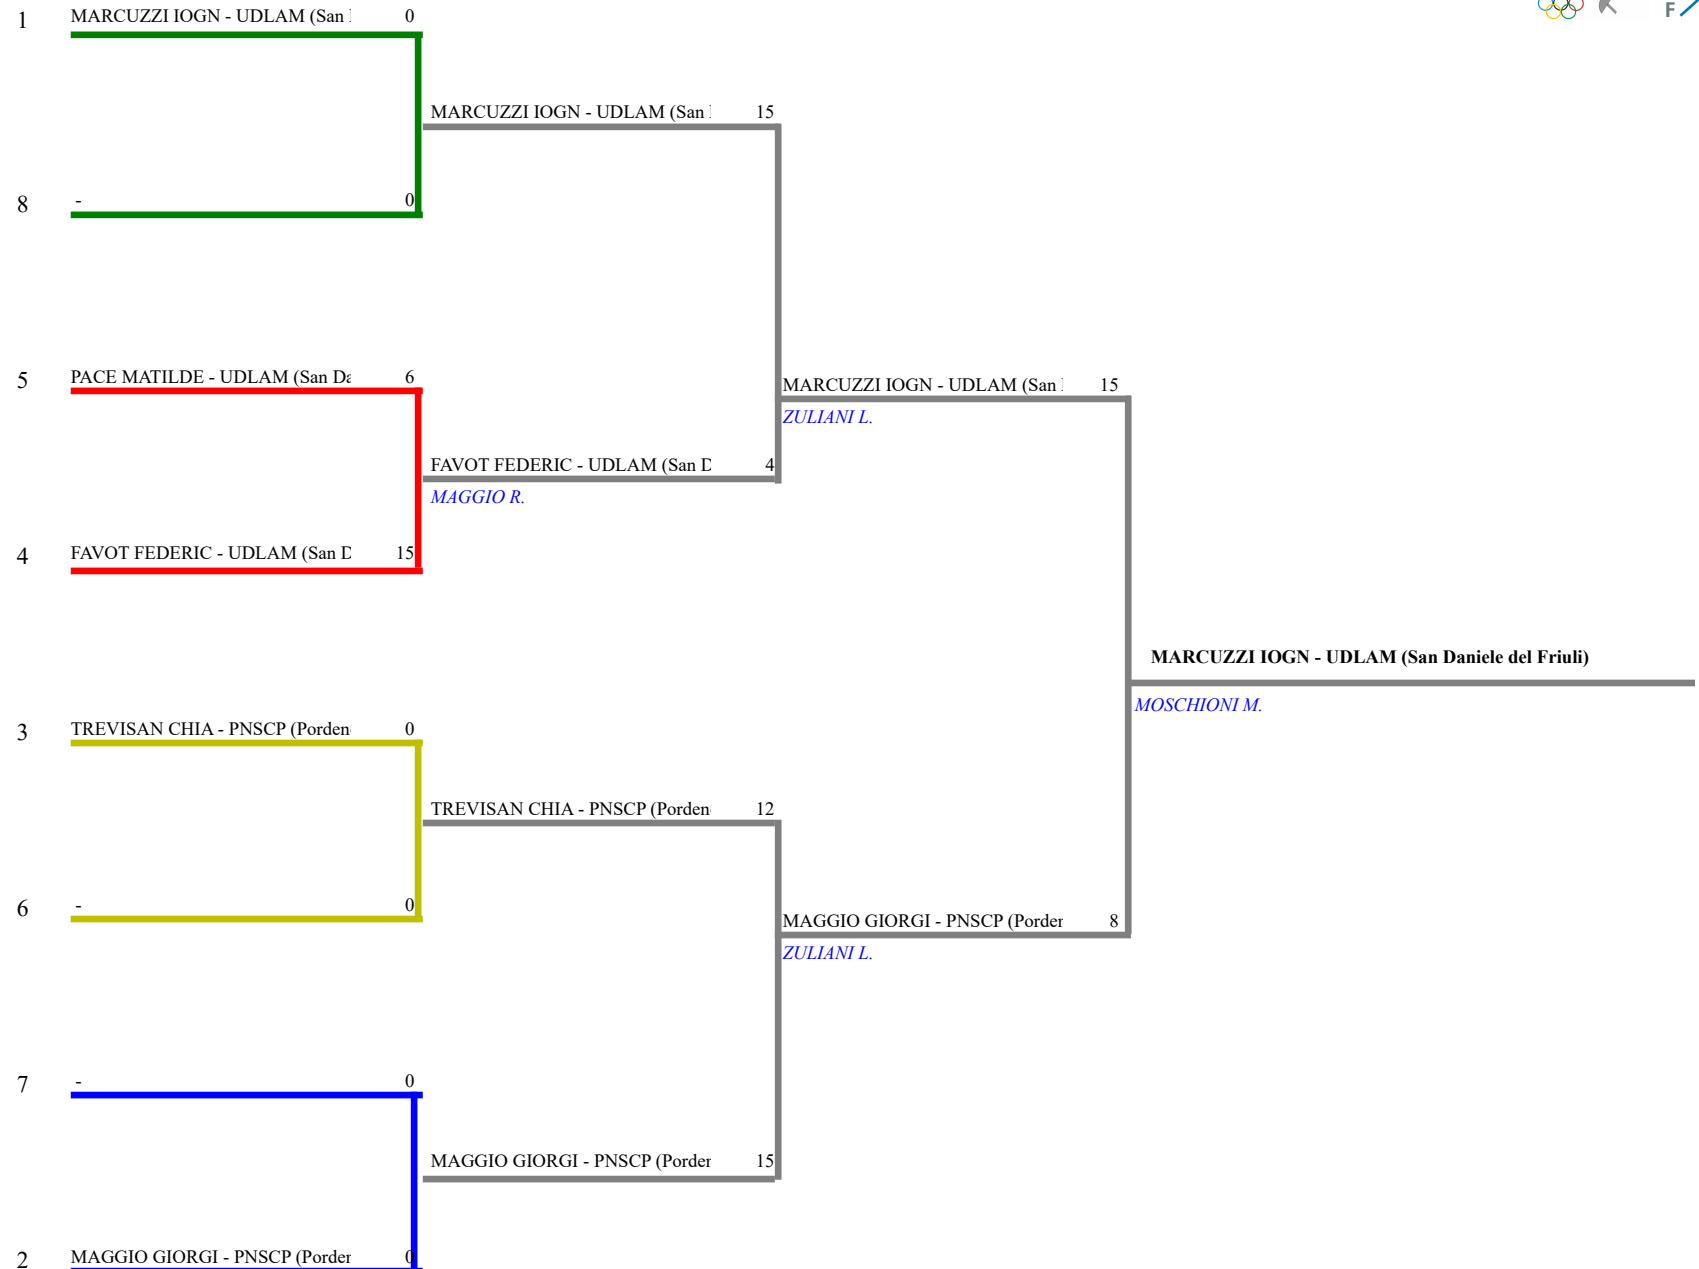

FEDERAZIONE ITALIANA SCHERMA
FEDERATION INTERNATIONALE D'ESCRIME

Classifica definitiva Spada femminile
1 Allievi/Allieve

2. Prova Gran Premio Regionale Junior F/SP (Friuli)

Pordenone (PN) - 2. Prova Gran Premio Region
Stampa: 16/12/2017 12:43

<u>Classifica</u>	<u>NumFis</u>	<u>Cognome</u>	<u>Nome</u>	<u>Del</u>	<u>Denominazione</u>
1	652835	MARCUZZI IOGNA	MARTINA	23/08/05	CLUB SCHERMA LAME FRIULANE
2	678147	MAGGIO	GIORGIA	24/03/05	SOCIETA' SCHERMA PORDENONE
3	670723	TREVISAN	CHIARA	01/04/04	SOCIETA' SCHERMA PORDENONE
	666740	FAVOT	FEDERICA	17/02/04	CLUB SCHERMA LAME FRIULANE
5	678337	PACE	MATILDE	19/05/05	CLUB SCHERMA LAME FRIULANE

Spada femminile Allieve

TABELLONE DEI QUARTI DI FINALE