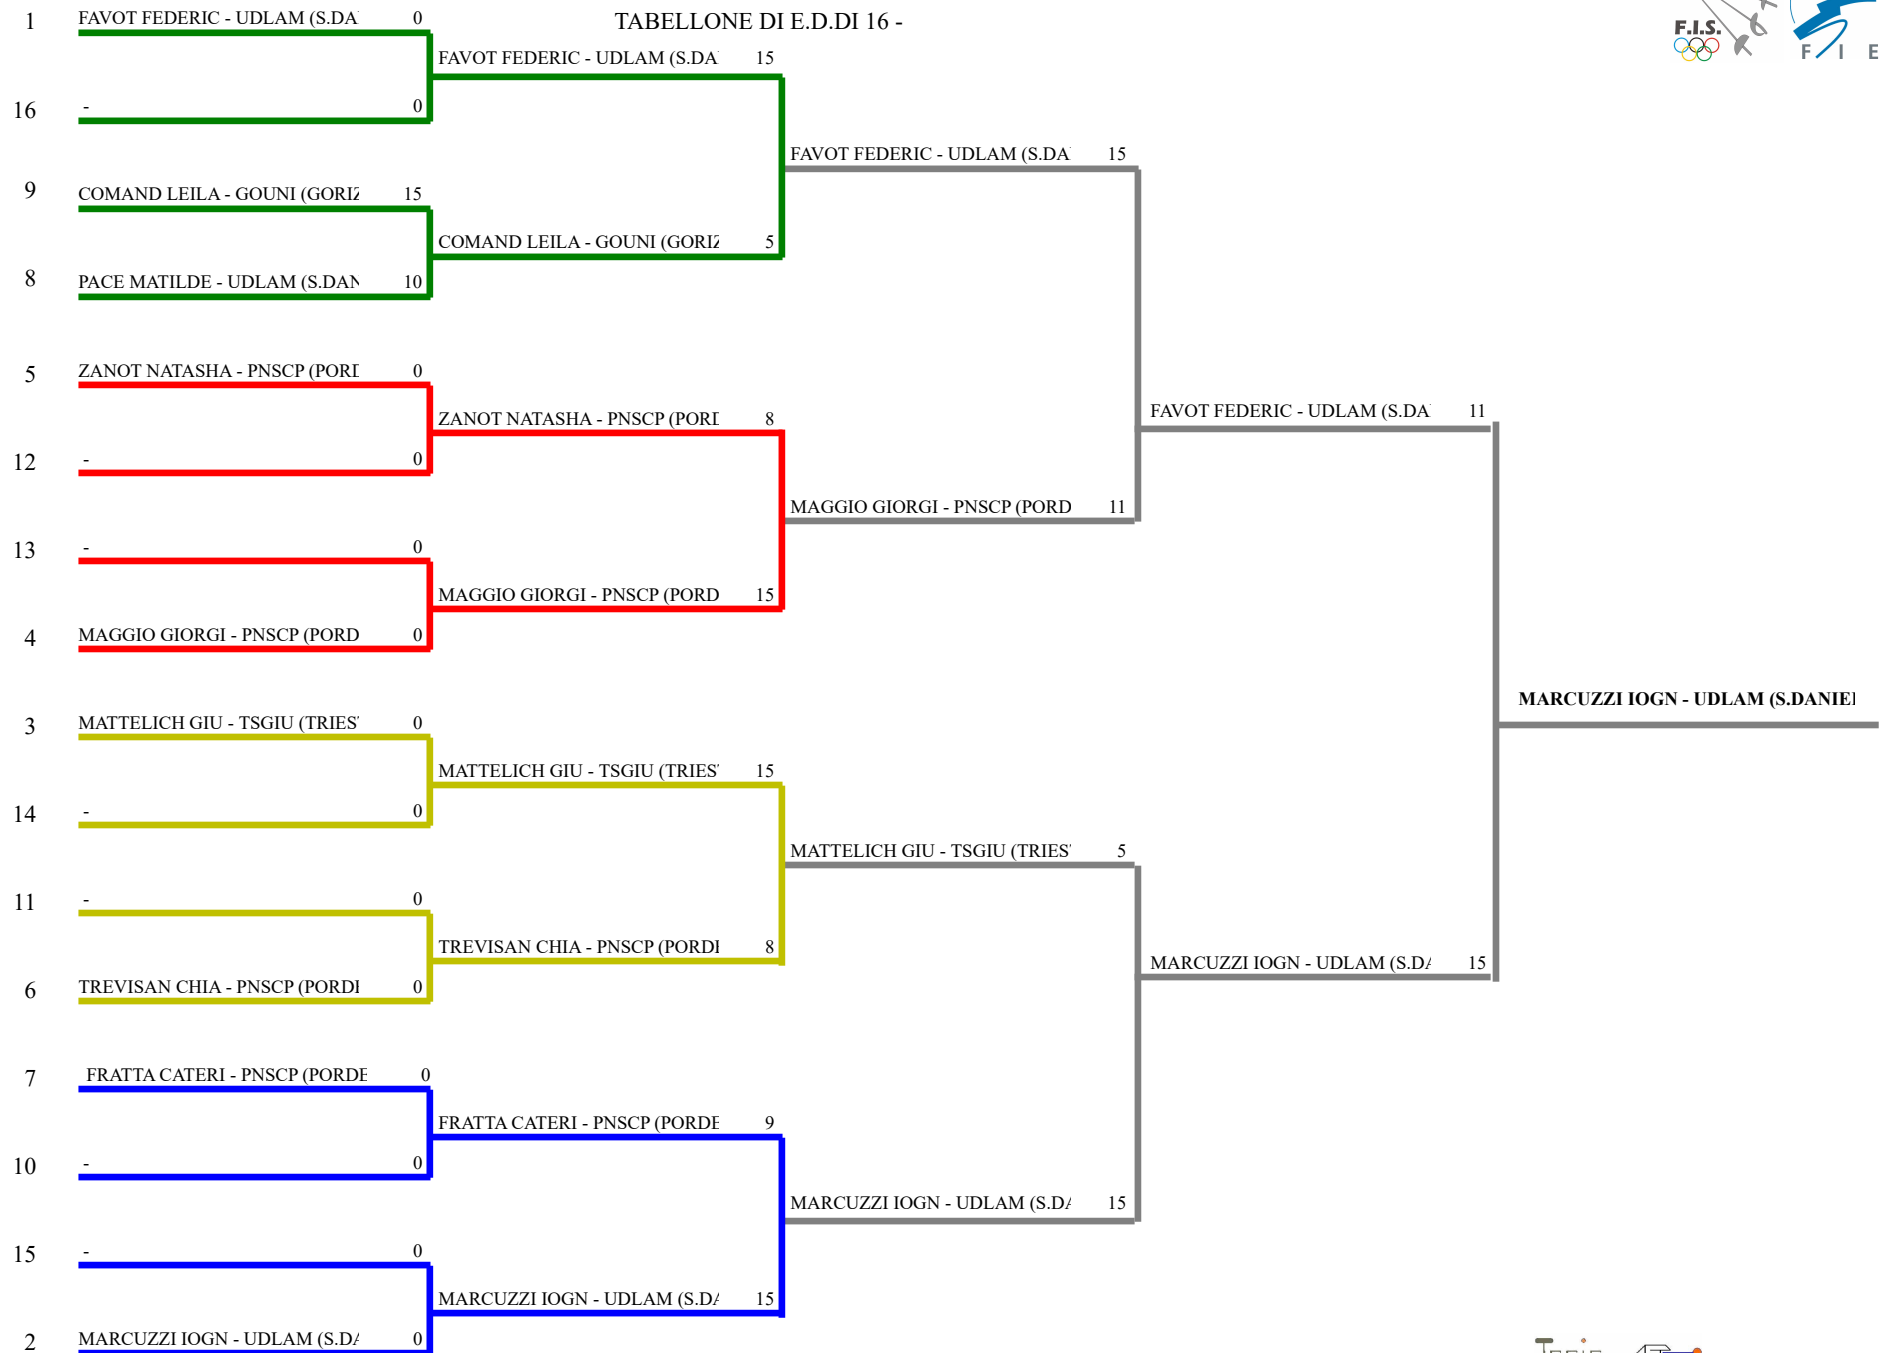

FEDERAZIONE ITALIANA SCHERMA
FEDERATION INTERNATIONALE D'ESCRIME

Classifica definitiva Spada femminile
1 Ragazzi/Ragazze

1^ prova Gran Premio Regionale "JUNIOR" Fioretto e

San Quirino - Pn

Stampa: 08/10/2017 14:18

Spada femminile Ragazze

TABELLONE DI E.D.DI 16 -

FEDERAZIONE ITALIANA SCHERMA
FEDERATION INTERNATIONALE D'ESCRIME

Classifica provvisoria ai gironi

Spada femminile
Ragazzi/Ragazze

1^ prova Gran Premio Regionale "JUNIOR" Fioret