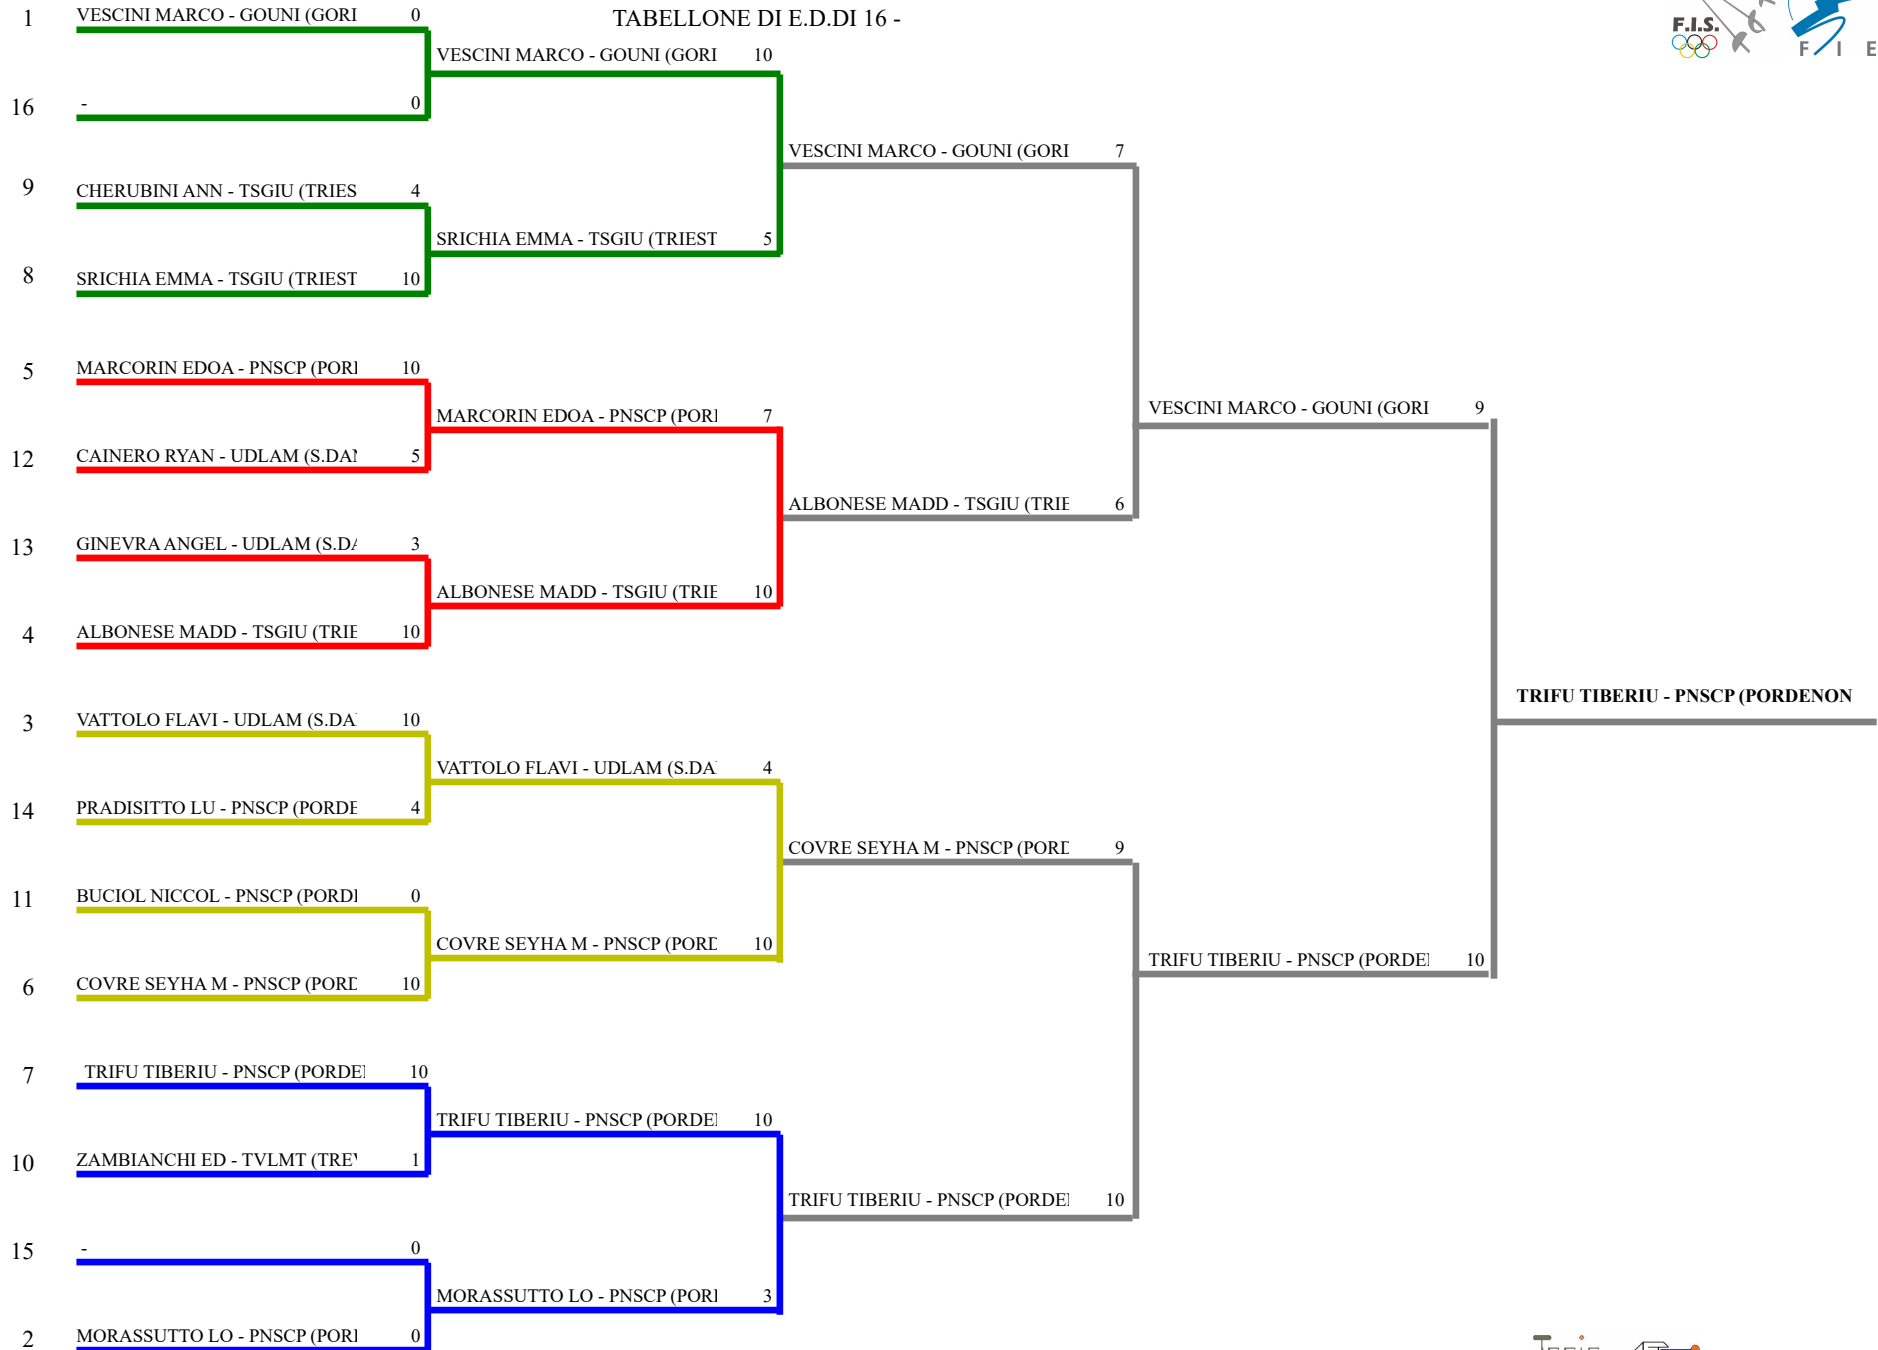

Spada maschile Esord.

TABELLONE DI E.D.DI 16 -

FEDERAZIONE ITALIANA SCHERMA
FEDERATION INTERNATIONALE D'ESCRIME

Classifica provvisoria ai gironi

Spada maschile

Esord./Prime_Lame

Gran Premio Giovanissimi

PORDENONE TROFEO PRIMAVERA