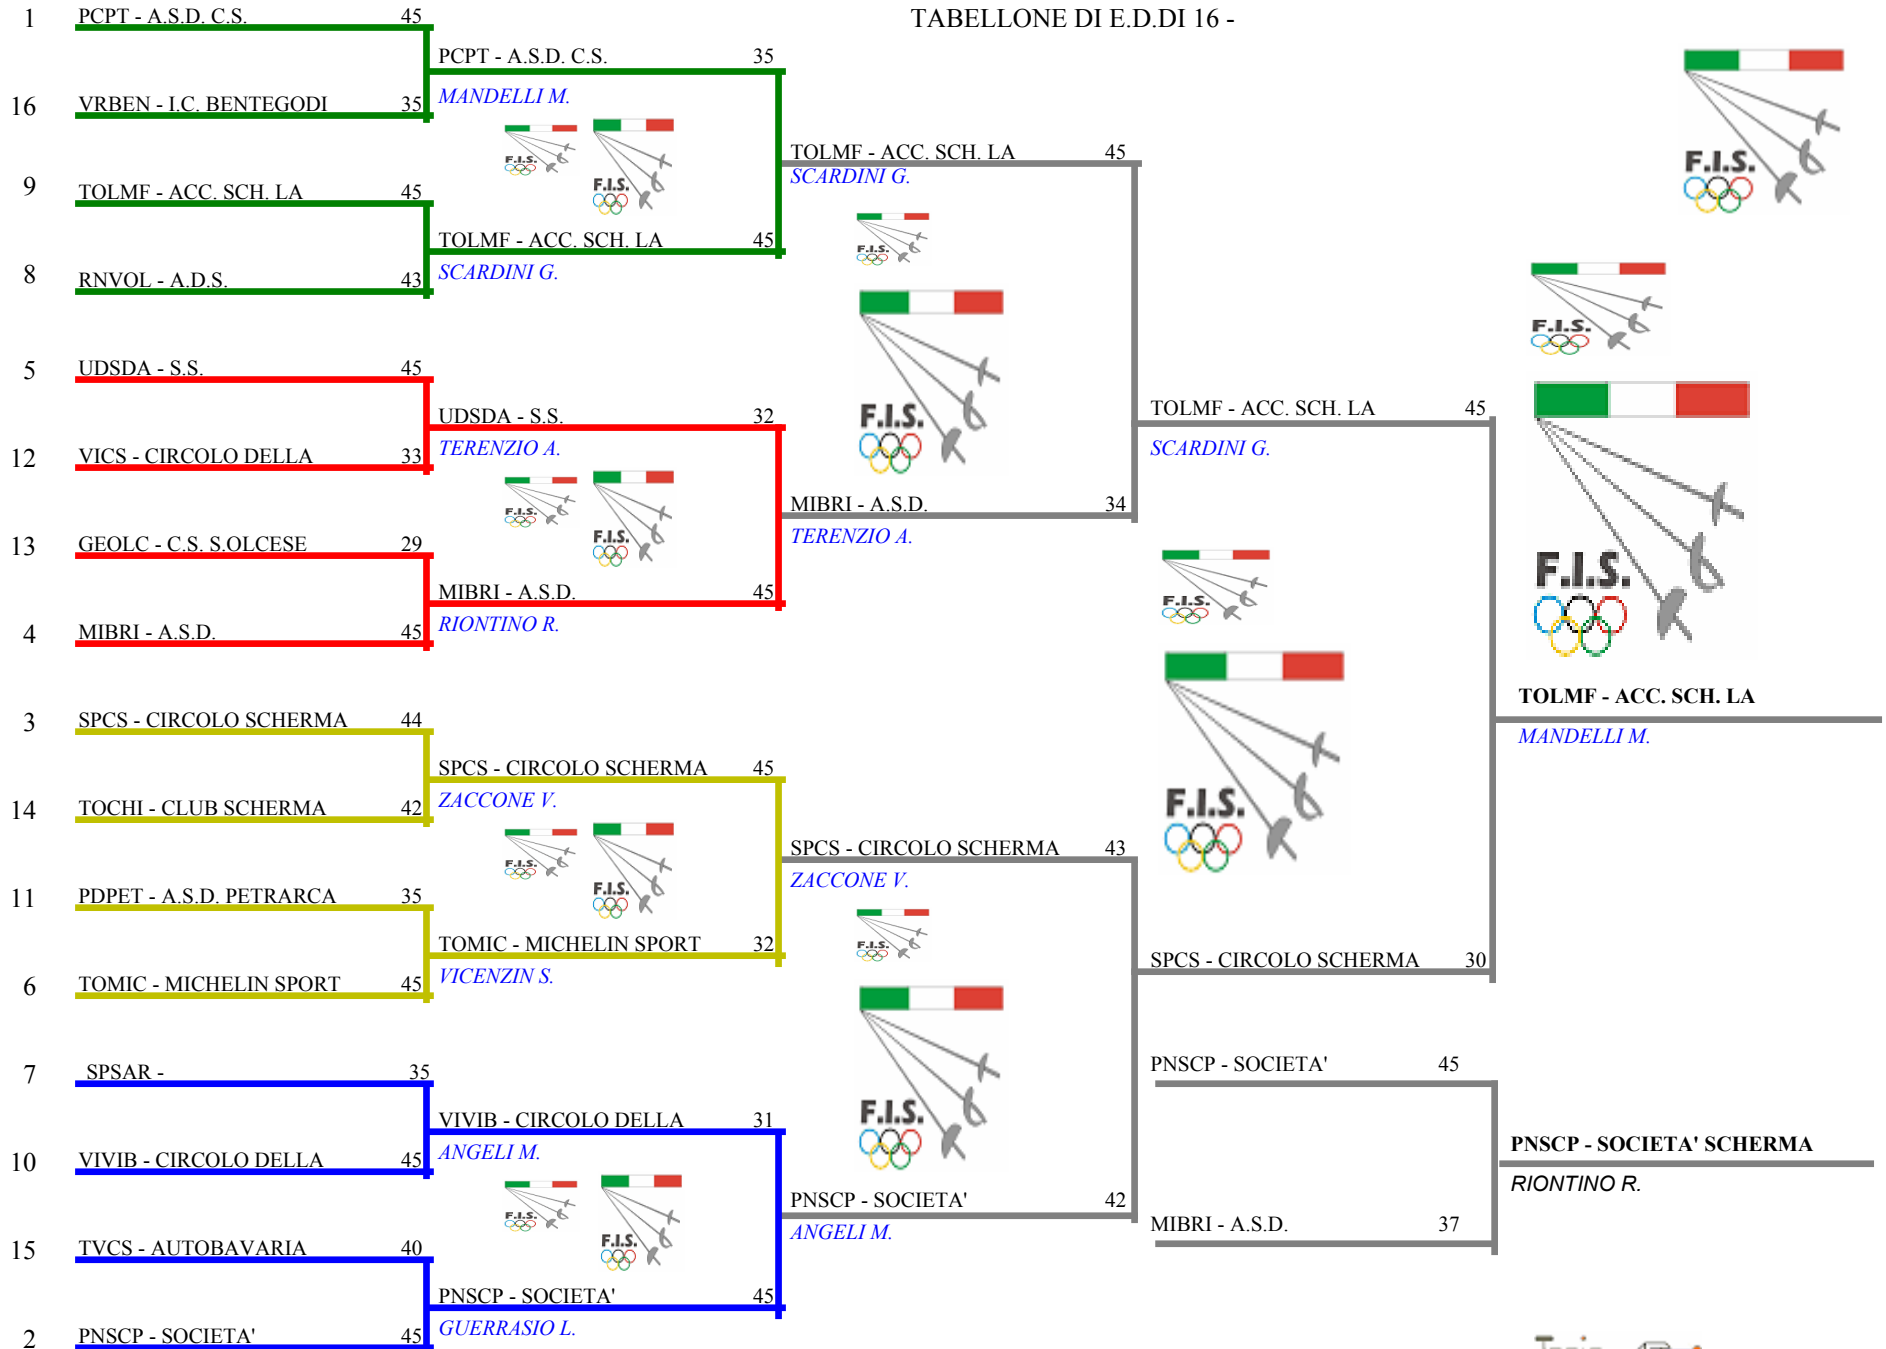

Spada maschile a squadre

TABELLONE DI E.D.DI 16 -

FEDERAZIONE ITALIANA SCHERMA

Gran Premio Assoluti

Classifica definitiva

Spada maschile a squadre

PARMA - 2à prova

Stampa: 02/03/2007

0:46

<u>Classifica</u>		<u>CodSoc</u>	<u>Sigla</u>	<u>Denominazione</u>	<u>Località</u>
1	-1,00	20149	TOLMF	ACC. SCH. LA MASCHERA DI FERRO a.s.d.	PINEROLO
2	-2,00	72	SPCS	CIRCOLO SCHERMA LA SPEZIA	LA SPEZIA
3	-3,00	193	PNSCP	SOCIETA' SCHERMA PORDENONE	PORDENONE
4	-4,00	20154	MIBRI	A.S.D. BRIANZASCHERMA	MONZA
5	-5,00	80	PCPT	A.S.D. C.S. PETTORELLI PIACENZA	PIACENZA
6	-6,00	57	UDSDA	S.S. SANDANIELESE UD	S.DANIELE DEL FRIULI
7	-7,00	5	TOMIC	MICHELIN SPORT CLUB TO	TORINO
8	-8,00	20128	VIVIB	CIRCOLO DELLA SPADA BASSANO	Fellette di Romano d'Ezzelino
9	-9,00	8903	SPSAR	SOC.SCHERMISTICA SARZANESE A.S.D.	SARZANA
10	-10,00	9600	RNVOL	A.D.S. ACC.D'ARME G.VOLTOLINI RIMINI	RIMINI
11	-11,00	46	PDPET	A.S.D. PETRARCA SCHERMA PADOVA	PADOVA
12	-12,00	40	VICS	CIRCOLO DELLA SPADA VICENZA A.S.D.	VICENZA
13	-13,00	8710	GEOLC	C.S. S.OLCESE SCHERMA GENOVA	MANESSENSO
14	-14,00	1	TOCHI	CLUB SCHERMA CHIVASSO TO	CHIVASSO
15	-15,00	43	TVCS	AUTOBAVARIA SCHERMA TREVISO	TREVISO
16	-16,00	48	VRBEN	I.C. BENTEGODI VERONA	VERONA
17	-17,00	9715	BOGRI	GRIFOSCHERMA IMOLA BO	IMOLA
18	-18,00	180	FCCS	CIRCOLO SCHERMISTICO FORLIVESE	FORLI'
19	-19,00	62	UDFDL	FIORE DEI LIBERI CIVIDALE UD	CIVIDALE DEL FRIULI
20	-20,00	182	CNCS	CIRCOLO SCHERMISTICO CUNEO	CUNEO
21	-21,00	30	VASG	SOC. VARESINA GINNASTICA E	VARESE
22	-22,00	29	MIPIT	A.S.PICCOLO TEATRO MILANO A.S.D.	MILANO
23	-23,00	9601	RAPLA	C.S. G.PLACCI FAENZA RA	FAENZA
24	-24,00	31	COSG	GINN.COMENSE 1872 SEZ. SCHERMA	COMO
25	-25,00	20110	PRFAR	CLUB SCHERMA LA FARNESIANA	PARMA
26	-26,00	9809	BOZIN	ZINELLA SCHERMA A.S.D. SAN	S.LAZZARO DI SAVENA
27	-27,00	9403	VRCUS	A.S.D. C.U.S. VERONA SEZ. SCHERMA	VERONA
28	-28,00	65	SVCS	A.D.S. CIRCOLO SCHERMA SAVONA	SAVONA